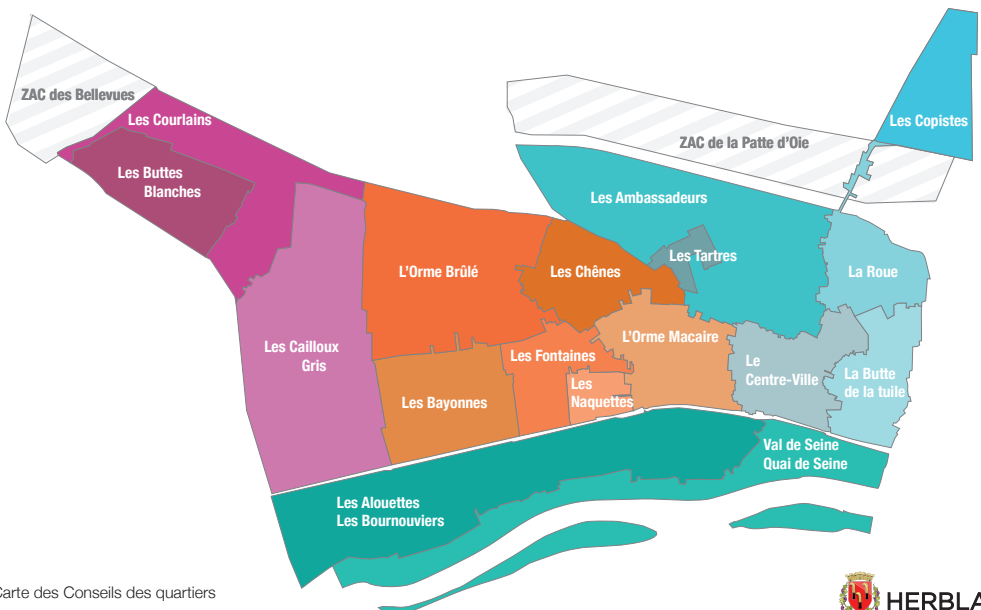

4 conseils des quartiers, un cadre de réflexion et de partage

Pour les conseils des quartiers, ils sont regroupés en territoire, piloté par un adjoint délégué aux conseils de quartiers, au sein desquels l'on retrouve les référents de quartier. Ils permettront à chaque Herblaysien vivant dans le quartier ou faisant vivre le quartier par une activité associative ou économique de réfléchir au cadre de vie.

Carte des Conseils des quartiers